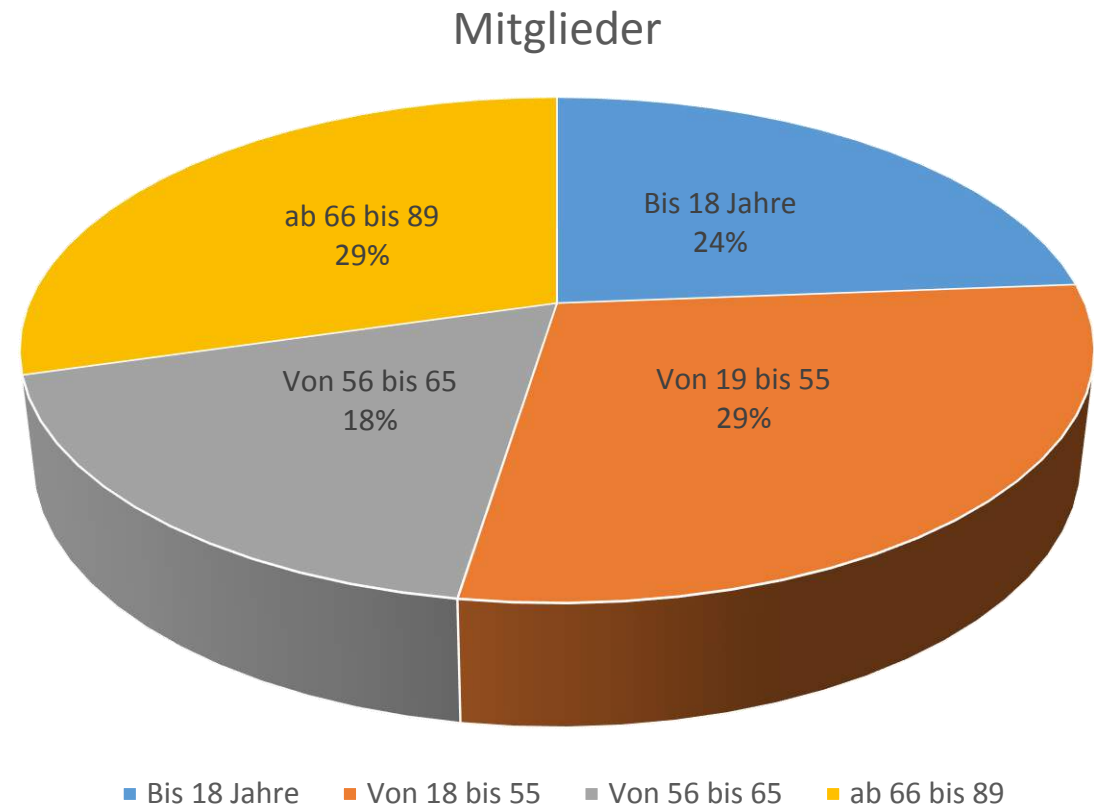

# MITGLIEDERSTAND 2021

## Die Mitglieder 2021

- **122 Mitglieder**

- 29 Mitglieder bis 18 Jahre
- 35 Mitglieder bis 55 Jahre
- 22 Mitglieder bis 65 Jahre
- 36 Mitglieder ab 66 – 91 Jahre

- **Männer und Frauen**

- 53 Männer
- 69 Frauen