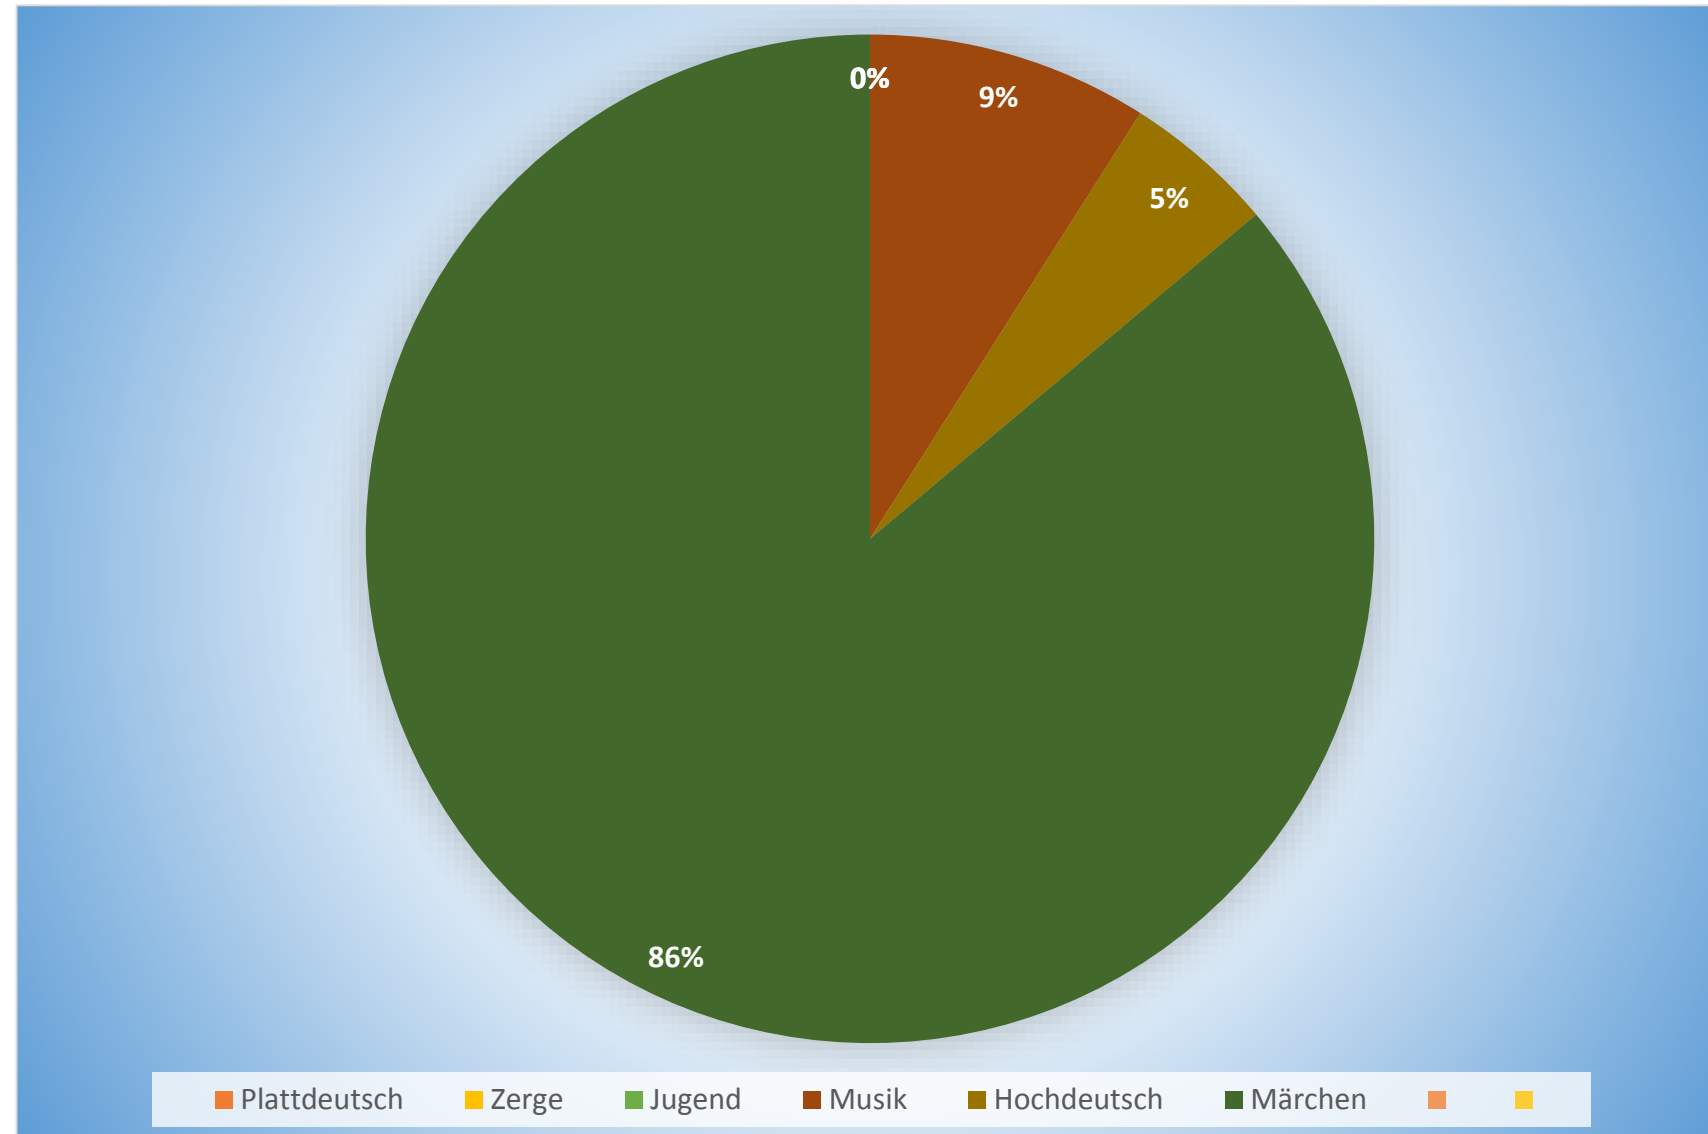

# FRESENHOF & FERNWEH IN DER MÄRCHENKULISSE

- 2 Aufführungen
- 26 Zuschauer

Wir machen Theater!  
**OLDESLOER BÜHNE**  
www.oldesloer-buehne.de

**„Fresenhof & Fernweh“**  
Eine musikalische Reise  
Tiere und menschlicher Umgang, Feiern und das Dazugehörige

**Freitag**  
26.11.2021  
20:00 Uhr

**Samstag**  
27.11.2021  
19:00 Uhr

Wegen einiger Rippenbrüche musste das Programm kurzfristig etwas umgestellt und erweitert werden und mit Henning Moss erweitert...

# ROTKÄPPCHEN UND DER BÖSE WOLF

- 10 Aufführungen
- 459 Zuschauer

Zwei  
Rotkäppchen  
Zwei Wölfe

# ZUSCHAUERZAHLEN 2021

• Plattdeutsch	0
• Zwerge	0
• Jugend	0
• Musik	59
• Hochdeutsch	26
• Märchen	459
<b>Gesamt</b>	<b>544</b>