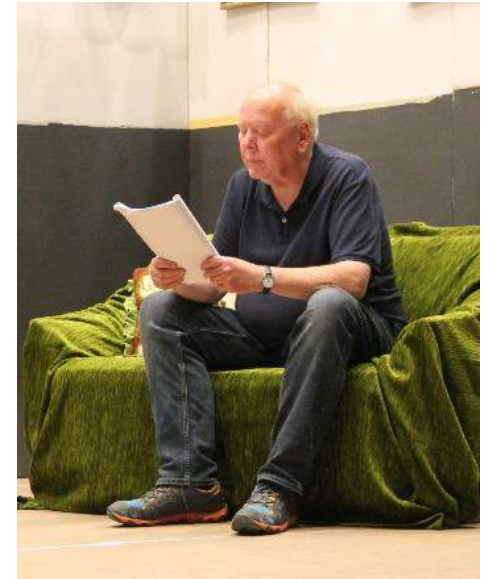

# WIEDER AM START:

- De rode Kiddelschött
- 0 Aufführungen
- 0 Zuschauer
- Zum 5ten Mal haben wir im Januar die Proben aufgenommen
- Umbesetzung einer Rolle
- Aufführungswunsch im September 2022